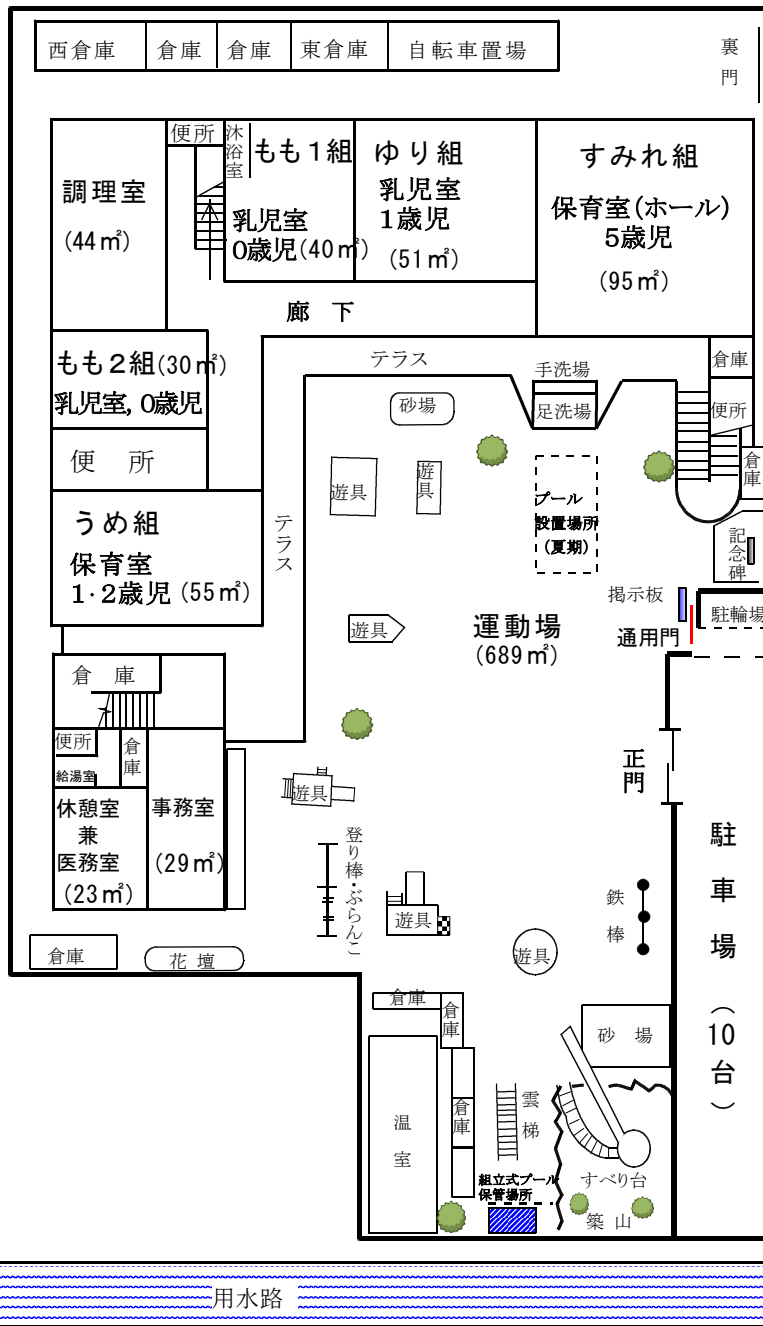

保育所型認定こども園 のぞみ保育園 園舎見取り図 (令和2年度)

2階

1階

15m北に第2駐車場の
の出入口あり

市道

(亀島第一公園)

※ 園の北、約 15m に第2駐車場(6台分)があります。